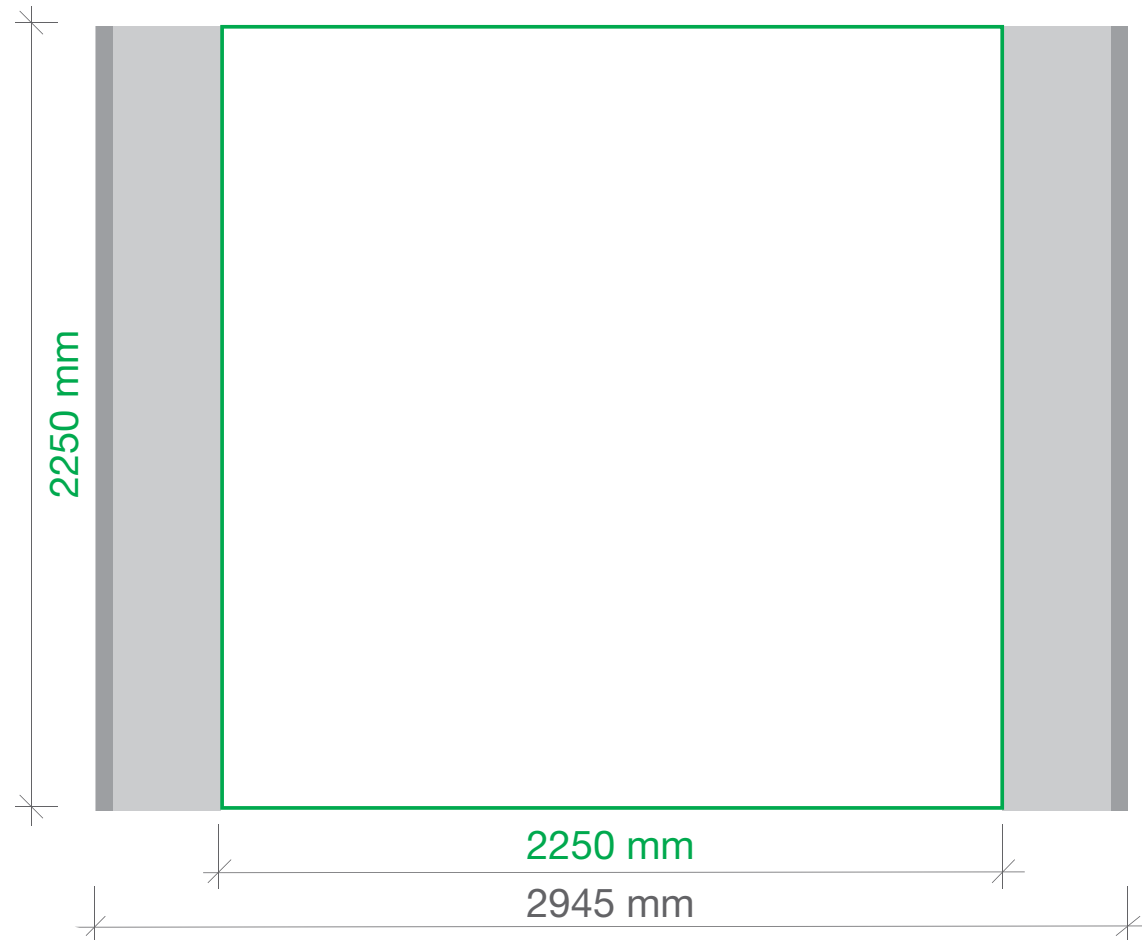

Stoffwand 3 x 3

Netto-Sichtbereich 

Wichtige Information: Die Maße sind von der Material-Elastizität abhängig.

Stoffwand 3 x 3 mit Seitenbespannung

Netto-Sichtbereich 

Sichtbereich seitlich ca 297,5 mm 

Umschlag Rückseite 50 mm 

Wichtige Information: Die Maße sind von der Material-Elastizität abhängig.

Stoffwand 4 x 3

Netto-Sichtbereich

Wichtige Information: Die Maße sind von der Material-Elastizität abhängig.

Stoffwand 4 x 3 mit Seitenbespannung

Netto-Sichtbereich 

Sichtbereich seitlich ca 290 mm 

Umschlag Rückseite 50 mm 

Wichtige Information: Die Maße sind von der Material-Elastizität abhängig.