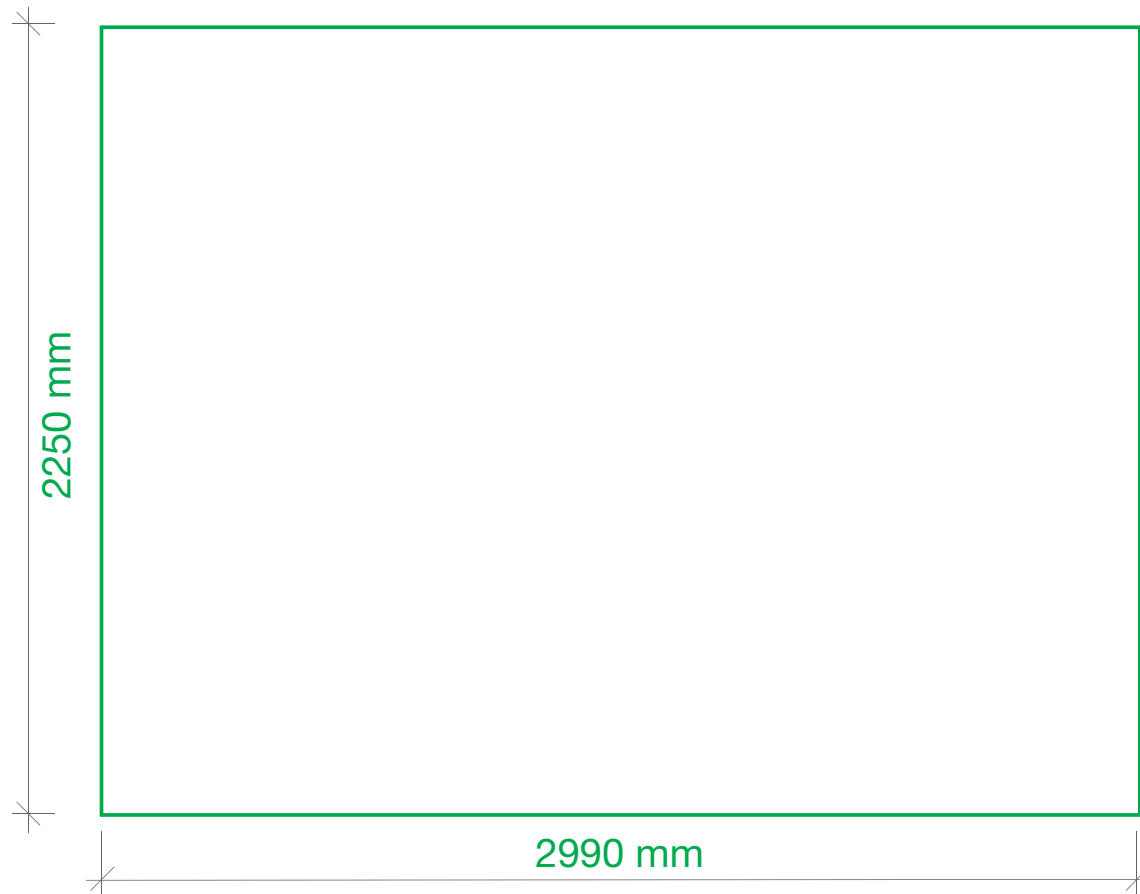

Stoffwand 3 x 3

Netto-Sichtbereich 

Wichtige Information: Die Maße sind von der Material-Elastizität abhängig.

Stoffwand 3 x 3 mit Seitenbespannung

Netto-Sichtbereich 

Sichtbereich seitlich ca 297,5 mm 

Umschlag Rückseite 50 mm 

Wichtige Information: Die Maße sind von der Material-Elastizität abhängig.

Stoffwand 4 x 3

Netto-Sichtbereich

Wichtige Information: Die Maße sind von der Material-Elastizität abhängig.

Stoffwand 4 x 3 mit Seitenbespannung

Netto-Sichtbereich 

Sichtbereich seitlich ca 290 mm 

Umschlag Rückseite 50 mm 

Wichtige Information: Die Maße sind von der Material-Elastizität abhängig.