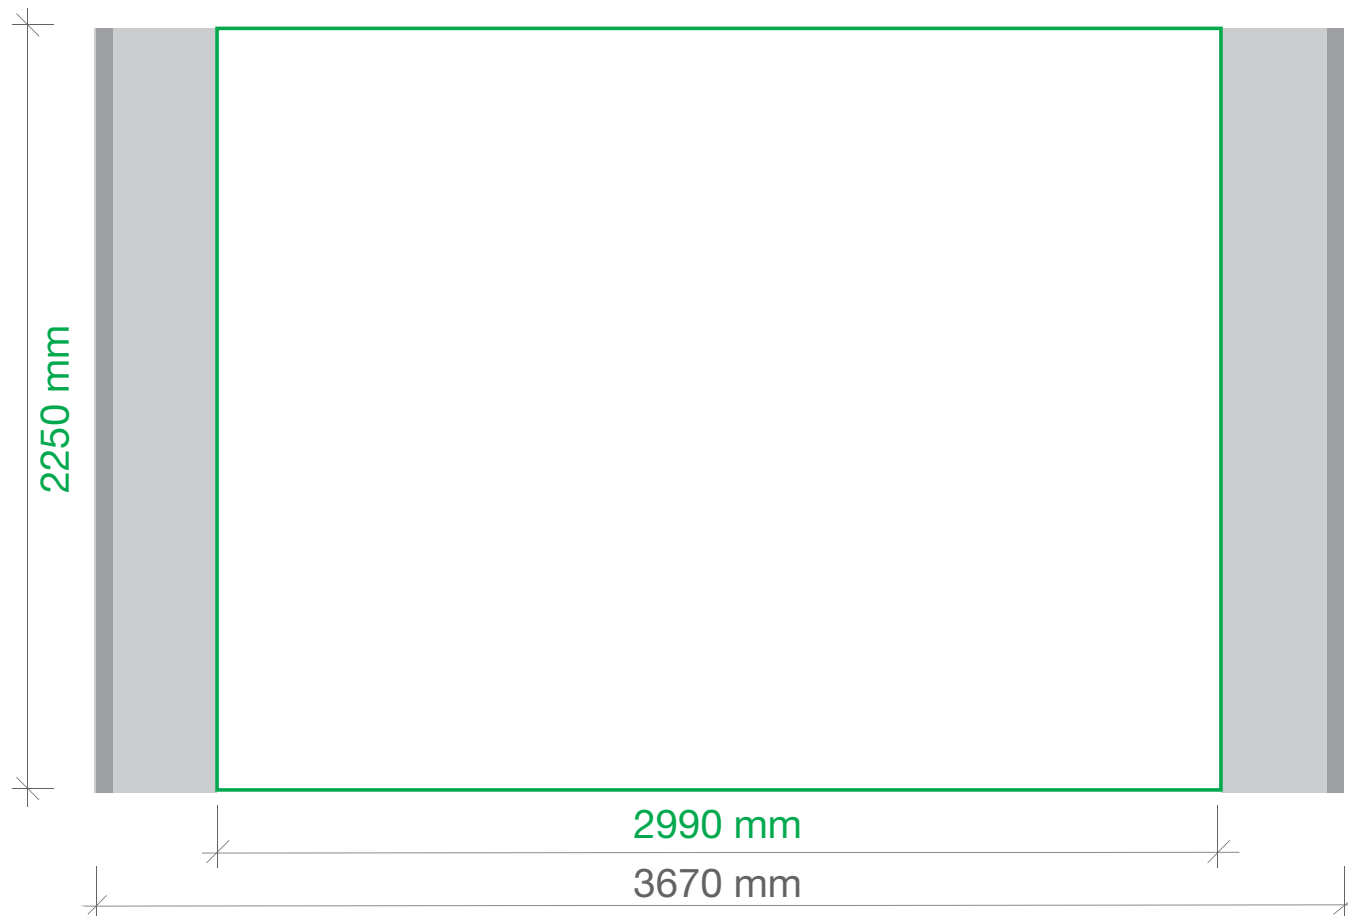

Stoffwand 3 x 3

Netto-Sichtbereich 

Wichtige Information: Die Maße sind von der Material-Elastizität abhängig.

Stoffwand 3 x 3 mit Seitenbespannung

Netto-Sichtbereich 

Sichtbereich seitlich ca 297,5 mm 

Umschlag Rückseite 50 mm 

Wichtige Information: Die Maße sind von der Material-Elastizität abhängig.

Stoffwand 4 x 3

Netto-Sichtbereich

Wichtige Information: Die Maße sind von der Material-Elastizität abhängig.

Stoffwand 4 x 3 mit Seitenbespannung

Netto-Sichtbereich 

Sichtbereich seitlich ca 290 mm 

Umschlag Rückseite 50 mm 

Wichtige Information: Die Maße sind von der Material-Elastizität abhängig.