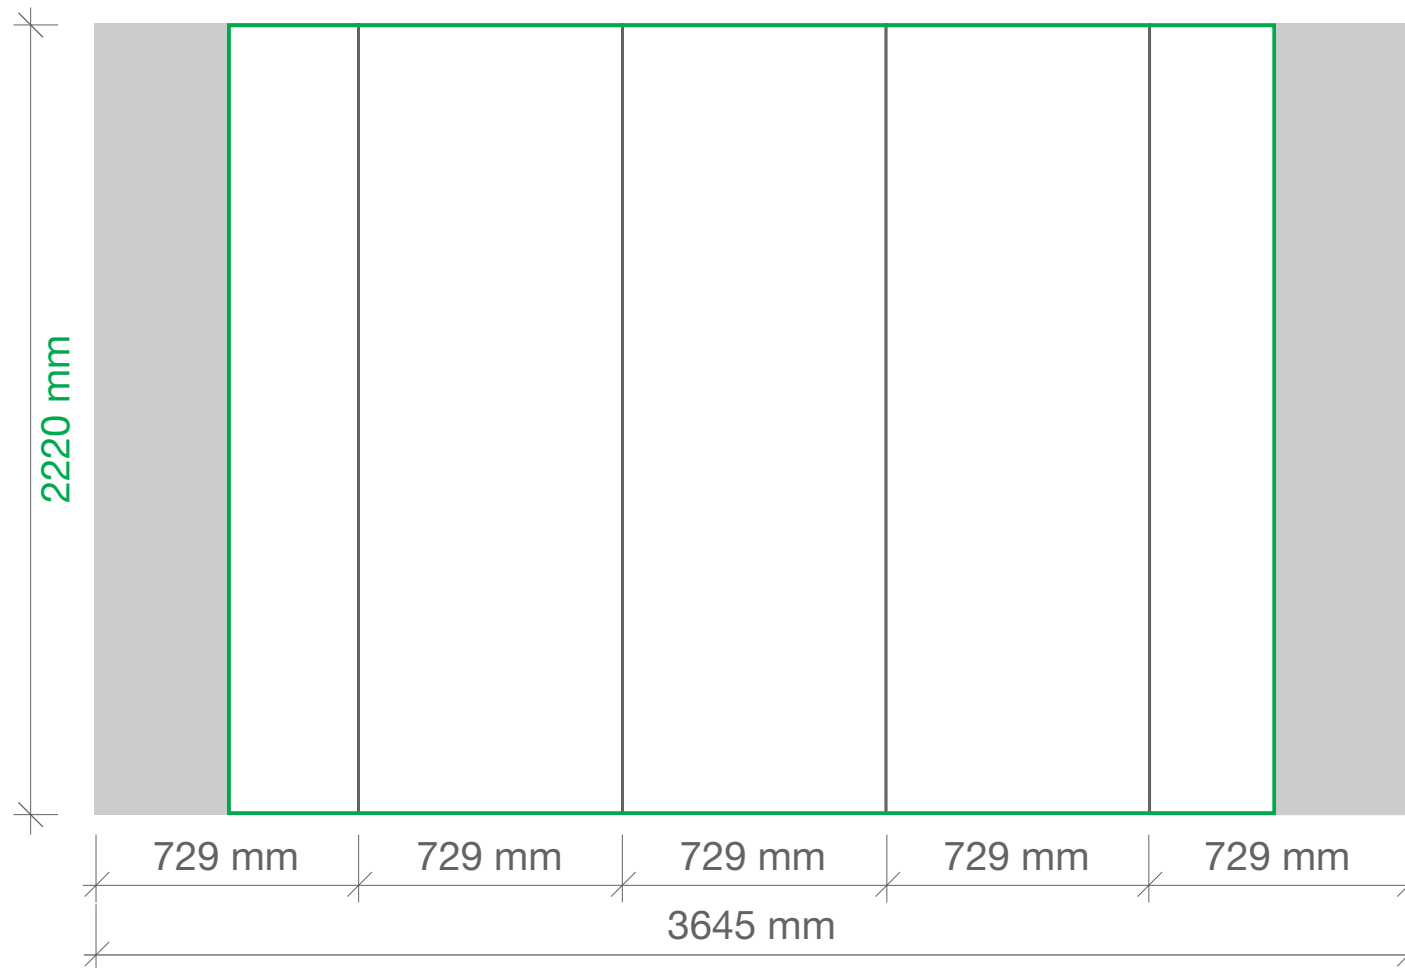

## Messewand 3 x 3 gebogen

Netto-Sichtbereich  nicht sichtbarer Bereich ca 336 mm 

Wichtige Information: Das Magnetband klebt genau an der Kante der PopUp Grafik-Panel

## Messewand 3 x 3 gerade

Netto-Sichtbereich  nicht sichtbarer Bereich ca 364 mm 

Wichtige Information: Das Magnetband klebt genau an der Kante der PopUp Grafik-Panel

## Messewand 3 x 4 gebogen

Netto-Sichtbereich  nicht sichtbarer Bereich ca 336 mm

Wichtige Information: Das Magnetband klebt genau an der Kante der PopUp Grafik-Panel

## Messewand 3 x 4 gerade

Netto-Sichtbereich  nicht sichtbarer Bereich ca 364 mm 

Wichtige Information: Das Magnetband klebt genau an der Kante der PopUp Grafik-Panel