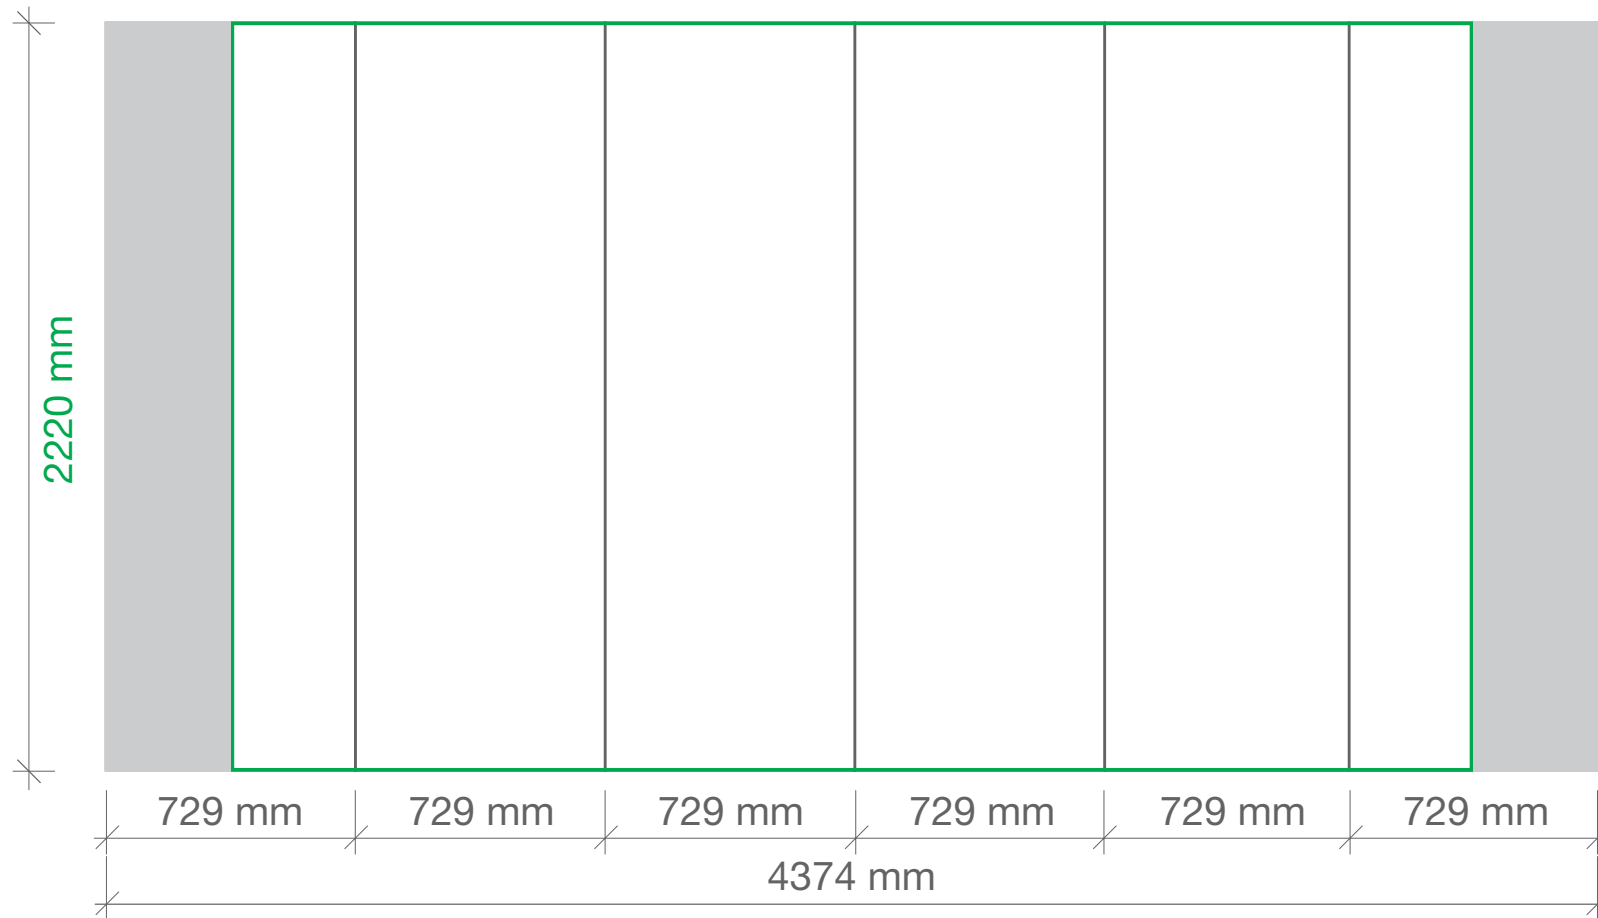

## Messewand 3 x 3 gebogen

Netto-Sichtbereich  nicht sichtbarer Bereich ca 336 mm 

Wichtige Information: Das Magnetband klebt genau an der Kante der PopUp Grafik-Panel

## Messewand 3 x 3 gerade

Netto-Sichtbereich  nicht sichtbarer Bereich ca 364 mm 

Wichtige Information: Das Magnetband klebt genau an der Kante der PopUp Grafik-Panel

## Messewand 3 x 4 gebogen

Netto-Sichtbereich  nicht sichtbarer Bereich ca 336 mm

Wichtige Information: Das Magnetband klebt genau an der Kante der PopUp Grafik-Panel

## Messewand 3 x 4 gerade

Netto-Sichtbereich  nicht sichtbarer Bereich ca 364 mm 

Wichtige Information: Das Magnetband klebt genau an der Kante der PopUp Grafik-Panel