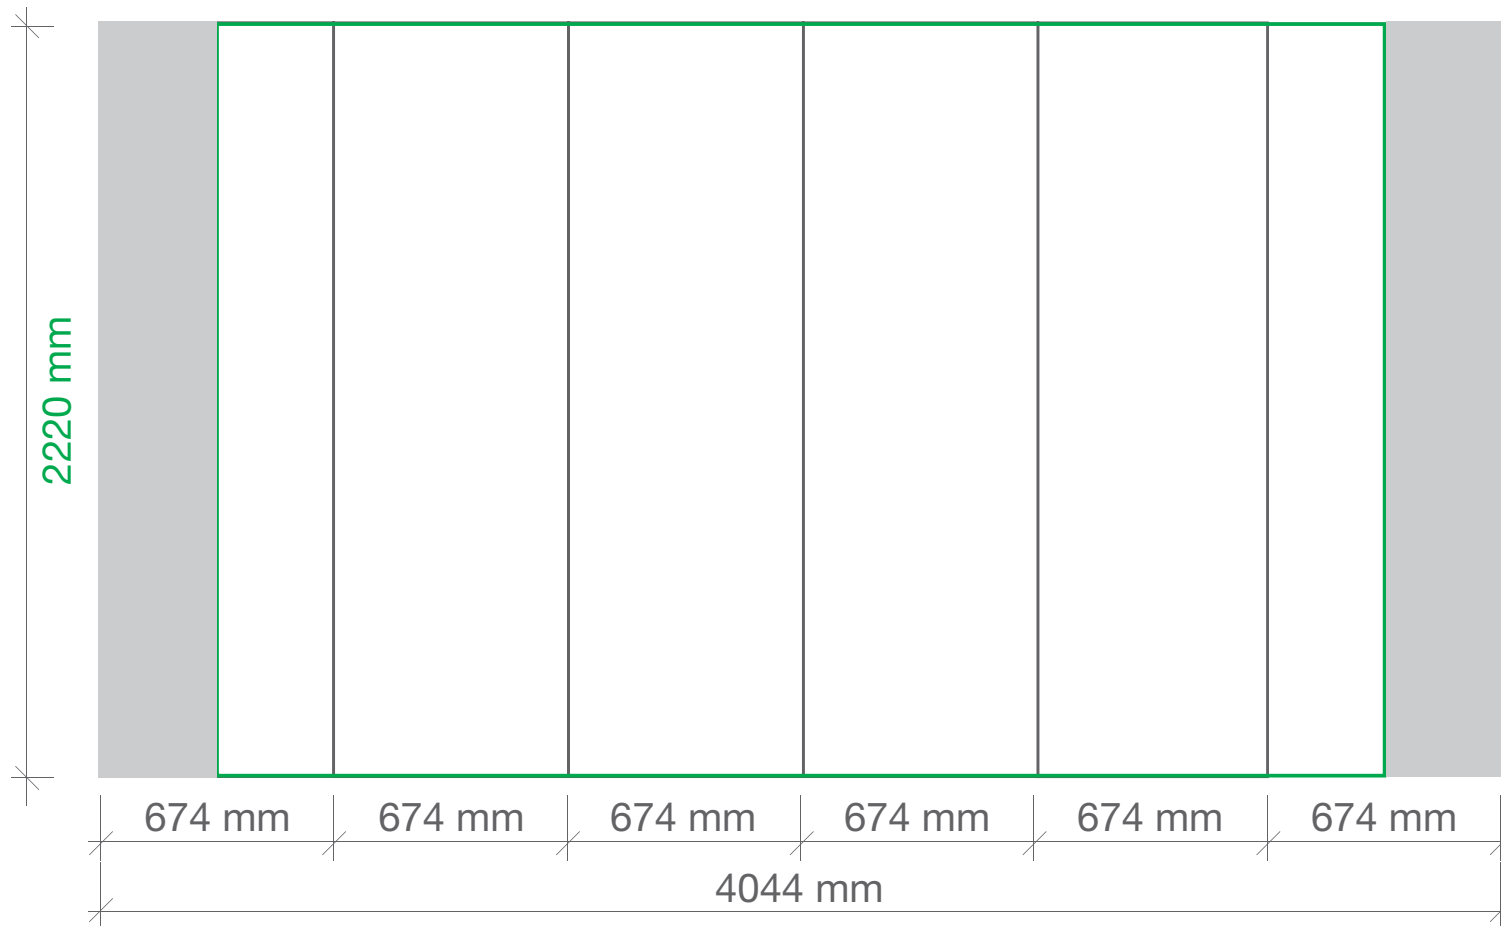

## Messewand 3 x 3 gebogen

Netto-Sichtbereich  nicht sichtbarer Bereich ca 336 mm 

Wichtige Information: Das Magnetband klebt genau an der Kante der PopUp Grafik-Panel

## Messewand 3 x 3 gerade

Netto-Sichtbereich  nicht sichtbarer Bereich ca 364 mm 

Wichtige Information: Das Magnetband klebt genau an der Kante der PopUp Grafik-Panel

## Messewand 3 x 4 gebogen

Netto-Sichtbereich  nicht sichtbarer Bereich ca 336 mm

Wichtige Information: Das Magnetband klebt genau an der Kante der PopUp Grafik-Panel

## Messewand 3 x 4 gerade

Netto-Sichtbereich  nicht sichtbarer Bereich ca 364 mm 

Wichtige Information: Das Magnetband klebt genau an der Kante der PopUp Grafik-Panel